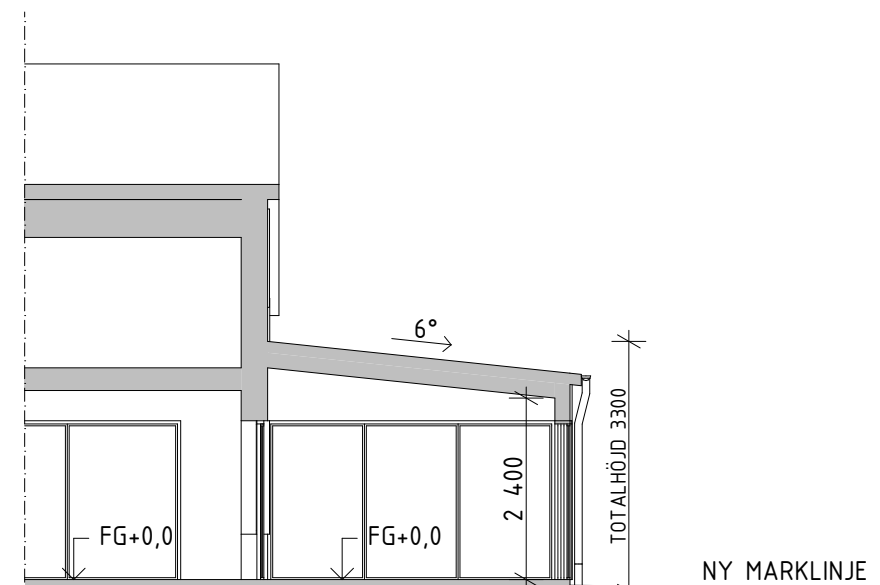

FASAD MOT SYDVÄST

LIGGANDE SLÄT TRÄPANEL
LIKT BEFINTLIG VILLA
KULÖR SVART MATT NCS 8500-N

FASAD MOT SYDOST

FALSAD PLÅT
KULÖR SVART RAL 9011
LIKT BEFINTLIG VILLA

HÄNGRÄNNOR, STUPRÖR
OCH PLÅTDETLJER
KULÖR SVART RAL 9011

FÖNSTER OCH SKJUTGLASPARTIER
UTVÄNDIG KULÖR SVART
ALUMINIUM RAL 9011

FASAD MOT NORDOST

SEKTION A-A

SKALA 1:100

BET	ÄNDRING AVSER	DATUM	Sign.
BYGGLOVSHANDLING			
KV EXEMPEL 1:1			
STATUS			
PROJEKT			
UPPDRAG NR	RITAD AV	HANDLAGGARE	
DATUM	ANSVARIG	ES	
20221017	ES		
TILLBYGGNATION AV VILLA MED INGLASAT UTERUM FASADER OCH SEKTION A-A			
SKALA	NUMMER	BET	
1:100, A3	A-40-3-102		