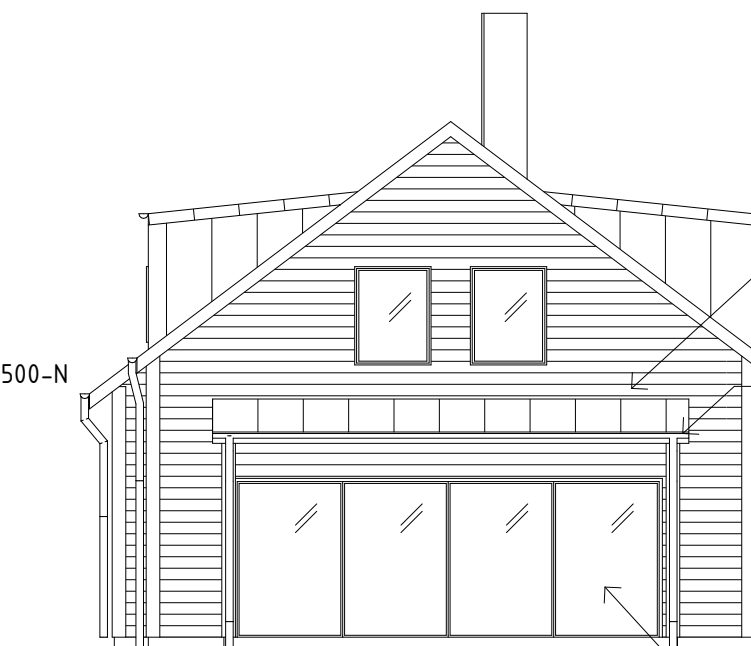

FASAD MOT SYDVÄST

LIGGANDE SLÄT TRÄPANEL
LIKT BEFINTLIG VILLA
KULÖR SVART MATT NCS 8500-N

FASAD MOT SYDOST

FALSAD PLÅT
KULÖR SVART RAL 9011
LIKT BEFINTLIG VILLA

HÄNGRÄNNOR, STUPRÖR
OCH PLÅTDETLJER
KULÖR SVART RAL 9011

FÖNSTER OCH SKJUTGLASPARTIER
UTVÄNDIG KULÖR SVART
ALUMINIUM RAL 9011

FASAD MOT NORDOST

SEKTION A-A

SKALA 1:100

BET	ÄNDRING AVSER	DATUM	Sign.
BYGGLOVSHANDLING			
KV EXEMPEL 1:1			
STATUS			
PROJEKT			
UPPDRAG NR	RITAD AV	HANDLAGGARE	
DATUM	ANSVARIG	ES	
20221017	ES		
TILLBYGGNATION AV VILLA MED INGLASAT UTERUM FASADER OCH SEKTION A-A			
SKALA	NUMMER	BET	
1:100, A3	A-40-3-102		