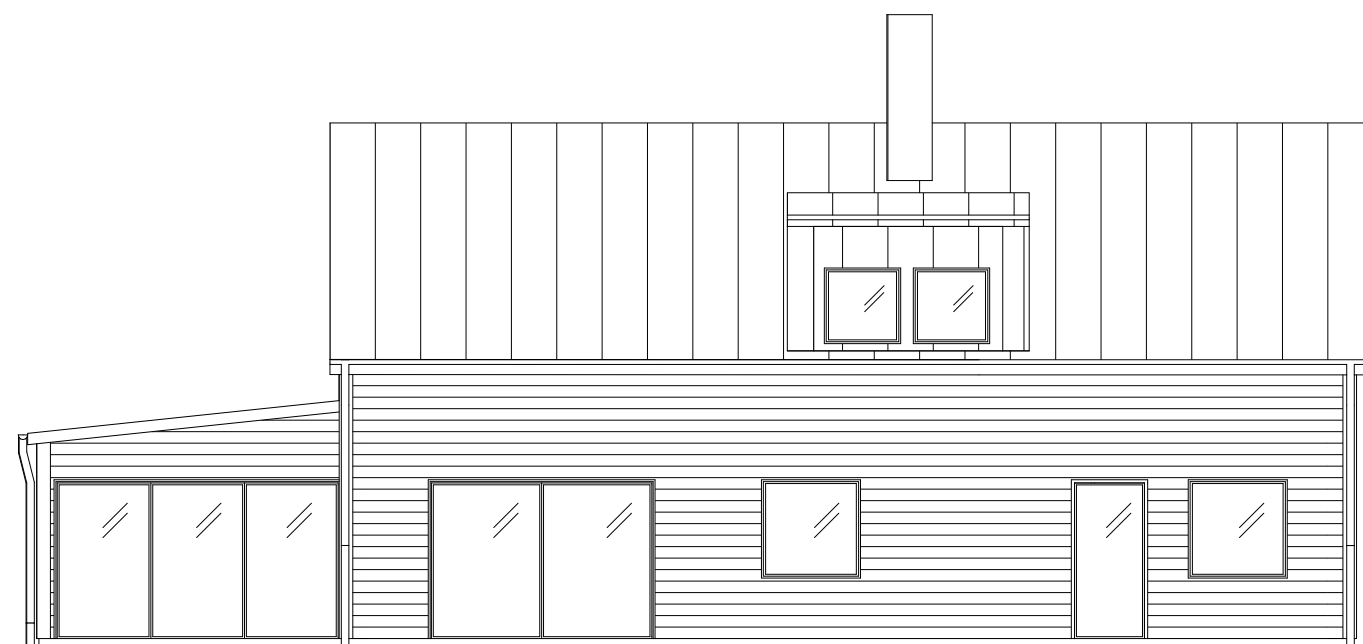

FASAD MOT SYDVÄST

LIGGANDE SLÄT TRÄPANEL
LIKT BEFINTLIG VILLA
KULÖR SVART MATT NCS 8500-N

FASAD MOT SYDOST

FALSAD PLÅT
KULÖR SVART RAL 9011
LIKT BEFINTLIG VILLA

HÄNGRÄNNOR, STUPRÖR
OCH PLÅTDETLJER
KULÖR SVART RAL 9011

FÖNSTER OCH SKJUTGLASPARTIER
UTVÄNDIG KULÖR SVART
ALUMINIUM RAL 9011

FASAD MOT NORDOST

SEKTION A-A

SKALA 1:100

BET	ÄNDRING AVSER	DATUM	Sign.
BYGGLOVSHANDLING			
KV EXEMPEL 1:1			
STATUS			
PROJEKT			
UPPDRAG NR	RITAD AV	HANDLAGGARE	
DATUM	ANSVARIG	ES	
20221017	ES		
TILLBYGGNATION AV VILLA MED INGLASAT UTERUM FASADER OCH SEKTION A-A			
SKALA	NUMMER	BET	
1:100, A3	A-40-3-102		